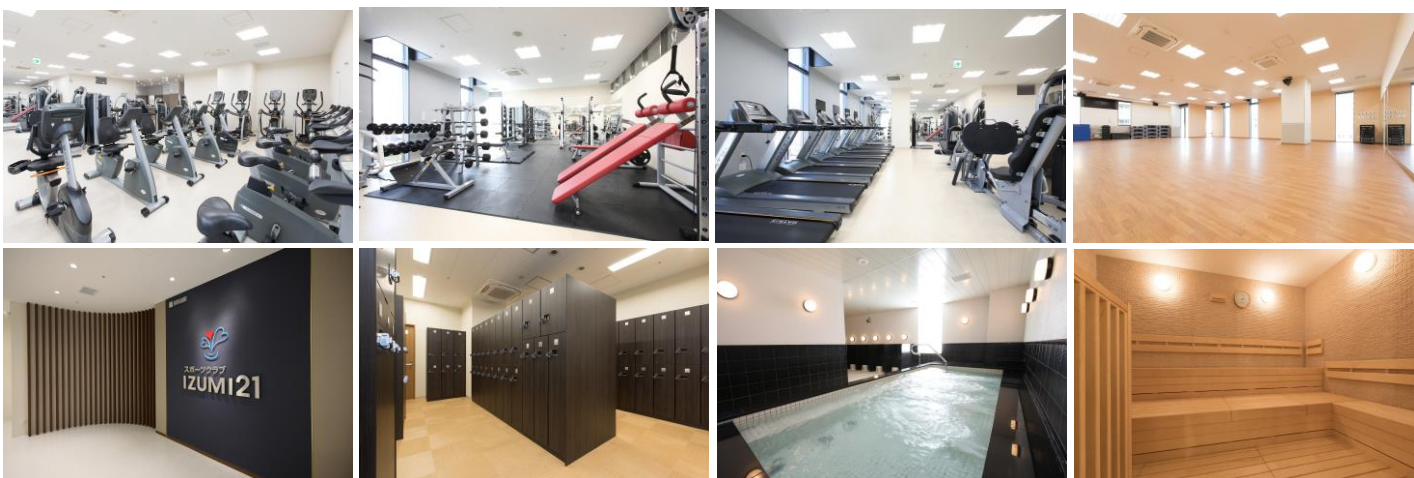

JR守山駅西口前に
駅近、フィットネス『**スポーツクラブIZUMI 21**』が誕生！
《12月1日（金）グランドオープン》

株式会社いずみ21（本社：草津市大路3丁目5-64、代表取締役社長：南啓次郎）は、JR守山駅西口の近江鉄道ビル3Fに駅近、フィットネス『スポーツクラブIZUMI 21』をオープン致します。

アクセス良好！なりたいカラダをデザインする、大人のためのフィットネス。

エアロ・ヨガ・ダンス・ボクササイズなどの豊富なレッスンプログラムと、最新マシンジムを完備したスポーツクラブが、JR守山駅前の好立地にオープン致します。ダイエット・健康維持・筋力強化・ストレス解消など、お一人お一人のライフスタイルや目的に合わせたトレーニングプランをご提案致します。