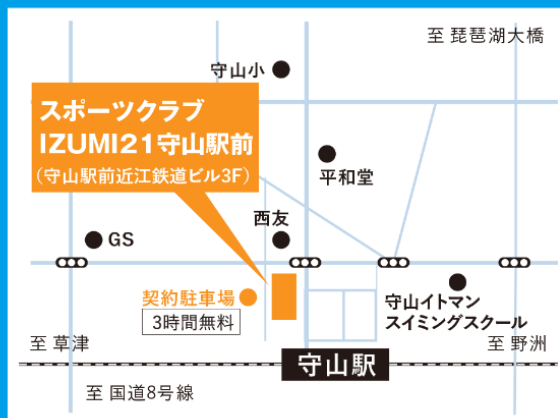

スポーツクラブIZUMI21 守山駅前

TEL. 077-581-2800

〒524-0041 滋賀県守山市勝部1-1-17 守山駅前近江鉄道ビル3F
FAX:077-581-2801

【営業時間】平日10:00~22:30 土9:00~21:30 日・祝日9:00~18:30
【休館日】毎月15日 月末 29.30.31日
年末年始 夏期メンテ特別休館

■株式会社いずみ21 会社概要

会社名：株式会社いずみ21
代表者：代表取締役社長 南 啓次郎
設立日：昭和60年4月2日
資本金：70,000,000円

■本リリースの問合せ先

スポーツクラブIZUMI 21 担当：藤原 隆也
電話番号 077-581-2800